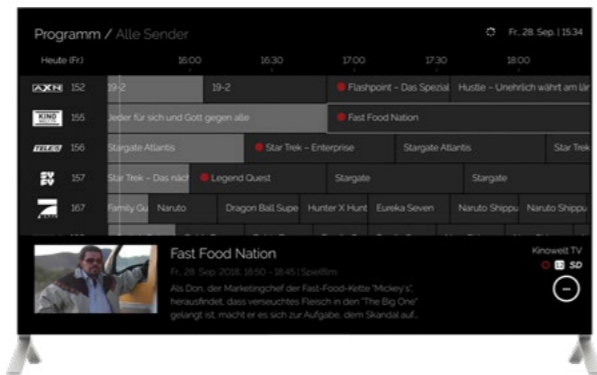

Unbegrenzt viele Aufnahmen sogar gleichzeitig möglich¹

Mit der Rekorderfunktion verpassen Sie nichts mehr.

TV-Rekorder

Aufnahmen planen

Ein toller Film, ein spannendes Fußballspiel, eine neue Folge der Lieblingsserie: Alles läuft gleichzeitig! Und dann kommt auch noch Besuch. Kein Problem! Mit dem integrierten TV-Rekorder können Sie jetzt so viele Sendungen gleichzeitig aufnehmen, wie Sie möchten. Auf Ihrer Festplatte gibt es riesigen Speicherplatz für Ihre Aufnahmen.

Speicherplatz im TV-Rekorder

Riesige Aufnahmekapazität

Wie alle inexio TV Kunden haben Sie mit Ihrem Glasfaseranschluss automatisch einen Speicherplatz von 100 Stunden für die Aufnahme von Fernsehsendungen.