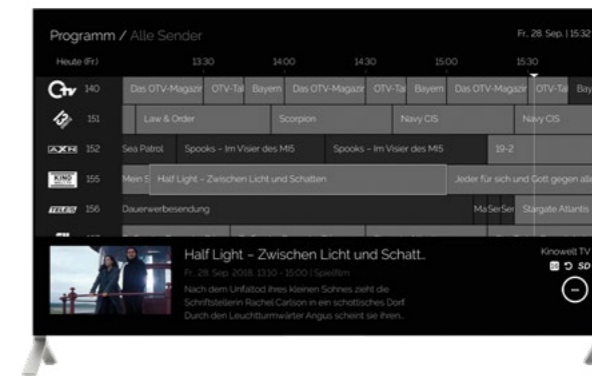

Herrlich unabhängig von den Sendezeiten¹

Heute, gestern, morgen? Wann genau die Lieblingssendung ausgestrahlt wird, ist Schnee von gestern! Entdecken Sie die flexiblen Möglichkeiten, die inexio TV heute beinhaltet.

Mehrere Tage zurückspulen Bequem bei vielen Sendern möglich

Replay TV macht wunderbar unabhängig von den üblichen Sendezeiten. Sie können damit flexibel sehen, was und wann Sie es wollen – bei den meisten TV-Kanälen ist das sogar mehrere Tage nach der Ausstrahlung noch möglich.

TV-Guide Übersicht aller Sendungen

Im TV-Guide finden Sie immer das Programm der letzten und der kommenden 14 Tage – suchen Sie einfach aus, was Sie sehen möchten – entweder live oder im Replay Modus.

3 Tage Replay TV Bereits über 70 Sender

Bei inexio TV ist Replay TV schon für mehr als 70 Sender verfügbar. Welche Sender das sind, erkennen Sie mit einem Blick am Replay TV-Zeichen.

Serienplaner Lieblingsfolgen, wann immer Sie wollen

Mit der neuen inexio TV Serienplaner-Funktion können Sie die Aufnahmen mehrerer Folgen einer Serie für die Zukunft einfach planen. Lassen Sie sich auch über bevorstehende Folgen erinnern und bleiben Sie so immer im Serien-Loop. Eine Schritt-für-Schritt-Anleitung finden Sie unter: www.inexio.net/privatkunden/downloads

Jetzt haben Sie immer alles im Blick.

¹ Bitte beachten Sie die Informationen auf der Rückseite.